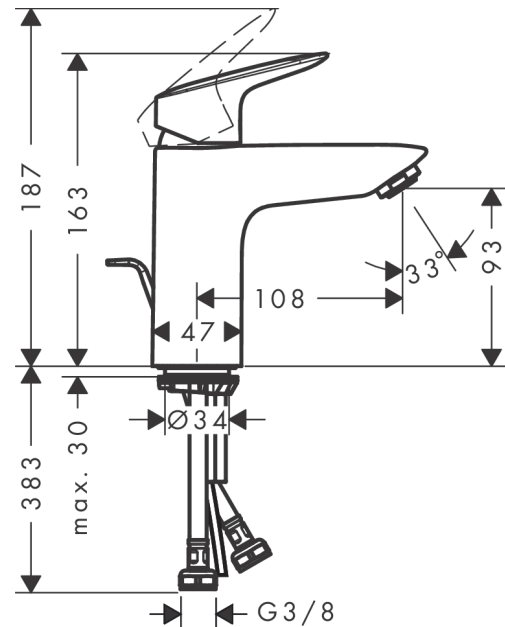

Logis

ééngreeps wastafelmengkraan 100 CoolStart met trekwaste

Oppervlakken: **chrom** Artikelnummer: **71102000**

Beschrijving

- ComfortZone 100
- vaste uitloop
- voorsprong uitloop 108 mm
- straalsoort: normale straal
- max. waterdoorstroom bij 3 bar: 5 l/min
- keramisch kardoes
- Materiaal afvoergarnituur: synthetisch
- koud water in middenpositie, bespaart energie en kosten
- incl. G 1 ¼ afvoergarnituur met trekstang
- Kiwa K6161_Mechanical Mixers EN817

Technologie

Productfoto

Maattekening

Doorstroomdiagram